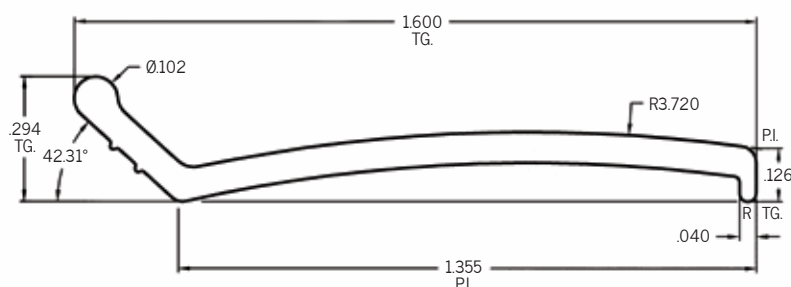

La barre GCT est une barre de terminaison trouée en aluminium extrudé. Doté d'un fini blanc lustré, ce produit remarquable permet de fixer la membrane GCT, et ce peu importe l'inclinaison de la surface.

La barre GCT est indispensable lorsqu'il s'agit de fixer une membrane de manière durable. Son design profilé spécialement élaboré favorise l'écoulement de l'eau sur les surfaces afin de l'éliminer. Très résistante, la barre GCT offre une durabilité maximale et, ce, sans dégradation apparente.

Légère et commode à transporter, la barre GCT est un produit pratique qui se pose aisément. Sa conception unique lui confère une maniabilité supérieure. Il est ainsi facile de la plier et de la couper.

La barre GCT est un complément de pose essentiel. Au moment d'installer votre prochaine membrane, assurez-vous d'utiliser la barre de terminaison GCT.

Caractéristiques	
Alliage d'aluminium	6063
Fini de la surface	ARCH.P
Longueur	10 pieds
Surface exposée	4
Surface (Po)	0,127
Masse linéaire (Lb/pi)	0,149
Périmètre total (Po)	3,619
Périmètre extérieur (Po)	3,619
Facteur	24
D.C.C. (Po)	1,616
R. angles vifs (Po)	0,012
Parois typ. (Po)	0,073
Trouage	Aux 6 pouces
Diamètre du trou (Po)	0,1875 (3/16)
Peinture	Peinture liquide Duracron de PPG cuite avec flex
Couleur de la peinture	Blanche
Fini de la peinture	Lustré

Vue de coupe

Barre GCT

Ce dessin n'est pas à l'échelle